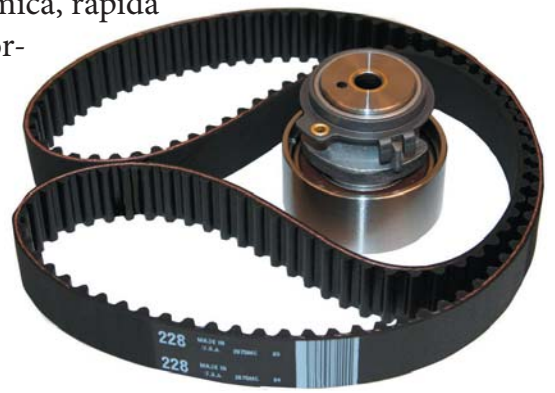

Características

- Ofrecemos más de 40 juegos de la serie 029-1000.
- Incluyen correas de distribución y tensor(es) necesarios para una aplicación específica.
- Disponibles como juego para todo el trabajo o componentes para una reparación individual.
- Componentes de juego de reemplazo funcionales, adaptables y estilo OEM de calidad superior.
- Recomendados por los fabricantes OEM.
- Los juegos no incluyen muelles.