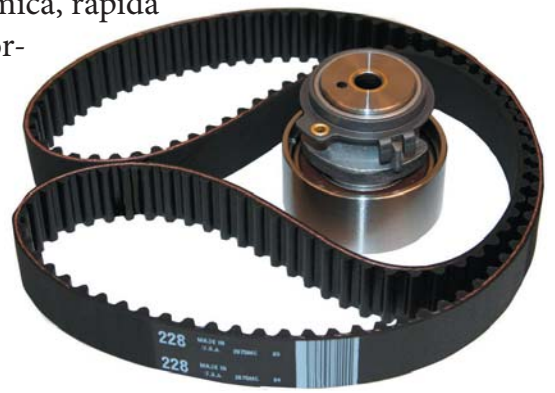

### Características

- Ofrecemos más de 40 juegos de la serie 029-1000.
- Incluyen correas de distribución y tensor(es) necesarios para una aplicación específica.
- Disponibles como juego para todo el trabajo o componentes para una reparación individual.
- Componentes de juego de reemplazo funcionales, adaptables y estilo OEM de calidad superior.
- Recomendados por los fabricantes OEM.
- Los juegos no incluyen muelles.